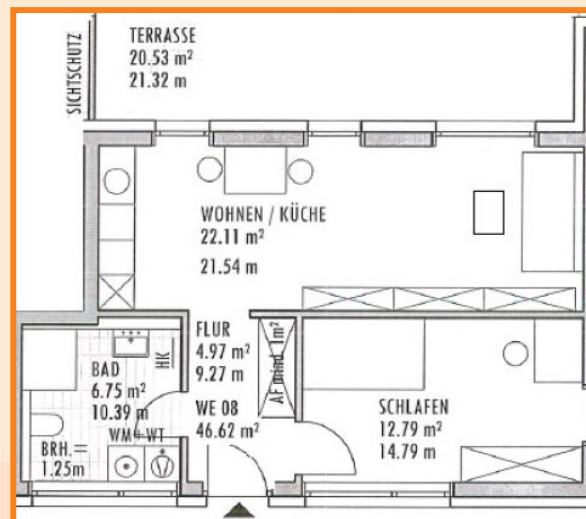

Ort: Koblenz-Arenberg
 Wohnungsart: keine Service-Wohnung
 Gebäude: Arenberger Str. 250a
 Wohnungsnr.: 8
 Ebene: DG rechts
 Wohnfläche: 56,88 m²

Grundmiete: 710,- €
 Nebenkosten: 70,- €
 Einbauküche: 50,- €
 Service Pauschale:
 - 1. Person: --
 Gesamt: 830,- €